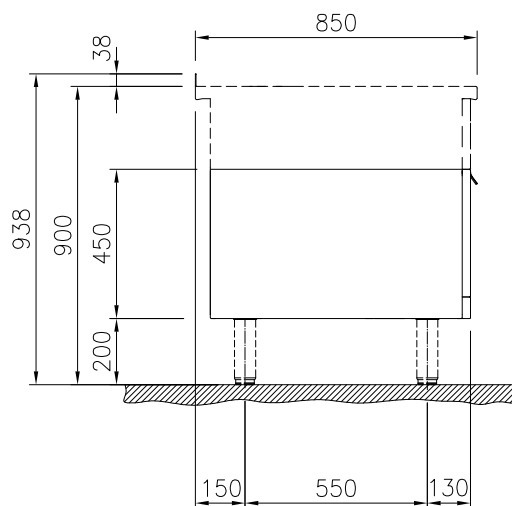

Stängt underskåp med 1 dörr, betjänas från 1 sida, GN anpassad, utan rygglåt, 600 mm

Kort specifikation

Pos.

600 mm brett underskåp med 1 dörr, tillverkad enligt DIN 18860_2 med 70 mm indragen sockel. Tillverkad i en robust ramkonstruktion i 2 mm och 3 mm i 1.4301 (AISI 304). 2 mm arbetsyta i 1.4301 (AISI 304). Släta arbetsytor som är enkla att rengöra. THERMODUL-anslutningssystem ger arbetsytor med minimala skarvar som gör att fett och smuts inte kan tränga ner mellan enheterna. Skåpet med dörr rymmer GN 1/1-kantiner.

Övriga Tillbehör

- Rostfri frontsockel, 600mm lång, höjd = 200 mm PNC 912632
- Rostfri sidosockel, höger o vänster, installation mot vägg, 850mm djup, höjd = 200 mm PNC 912659
- Rostfri sidosockel, höger o vänster, rygg-mot-rygg, 1700mm djup, höjd = 200 mm PNC 912662
- Rostfri sidopanel (12mm), 850x700mm, höger sida, för enhet med högbakkant PNC 913003
- Rostfri sidopanel (12mm), 850x700mm, vänster sida, för enhet med högbakkant PNC 913004
- Hylla TL80/85/90 en sida +TL80 två sidor skåpbredd 340 PNC 913233
- Sidoförstärkt panel endast i kombination med sidohylla, mot vägginstallationer, höger PNC 913261
- Sidoförstärkt panel endast i kombination med sidohylla, för mot vägginstallation, vänster PNC 913262
- Hyllfixering (gejderstege) PNC 913279
- AVDELNINGSPANEL 850X700MM ROSTFRITT STÅL VÄNSTER/HÖGER PNC 913670
- Rostfri sidopanel 850x700mm, slätsittande, för fristående installation, vänster/höger (skall bara användas vid installation mot något annat) PNC 913686

Front

Sida

Topp

Viktig information

Yttermått, bredd	
588646 (MB1PCAFOOO)	600 mm
Yttermått, djup	850 mm
Yttermått, höjd	450 mm
Skåputrymmets invändiga dimensioner (bredd):	340 mm
Skåputrymmets invändiga dimensioner (höjd):	330 mm
Skåputrymmets invändiga dimensioner (djup):	715 mm
Nettovikt:	23 kg