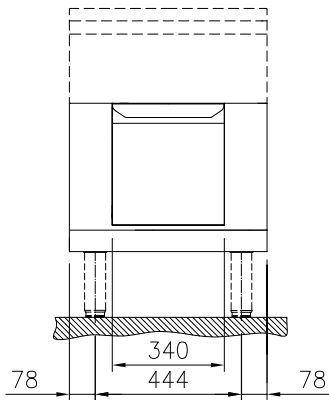

Stängt underskåp med 1 dörr, betjänas från 1 sida, GN anpassad, utan rygglåt, 600 mm

Kort specifikation

Pos.

600 mm brett underskåp med 1 dörr, tillverkad enligt DIN 18860_2 med 70 mm indragen sockel. Tillverkad i en robust ramkonstruktion i 2 mm och 3 mm i 1.4301 (AISI 304). 2 mm arbetsyta i 1.4301 (AISI 304). Släta arbetsytor som är enkla att rengöra. THERMODUL-anslutningssystem ger arbetsytor med minimala skarvar som gör att fett och smuts inte kan tränga ner mellan enheterna. Skåpet med dörr rymmer GN 1/1-kantiner.

IPX5 kapslingsklass.

Installation: Fristående enhet som betjänas från en sida.

Huvudfunktioner

- Servicevänlig, alla viktiga komponenter kan nås från framsidan.
- THERMODUL-anslutningssystemet ger en arbetsyta utan skarvar som inte släpper igenom smuts när enheterna är sammankopplade. Detta underlättar då en enhet behöver avlägsnas vid byte eller service.
- Enheten konstruerad enligt DIN 18860_2 med 70 mm indragen sockel.
- Skåpfack för förvaring av kastruller, grytor, plåtar etc.

Konstruktion

- Hygienic design of the open base cupboard with large round edges.
- 2 mm arbetsyta i 1.4301 (AISI 304).
- IPX5 kapslingsklass
- Plan yt konstruktion för att lätt rengöra ytorna.
- Rundade hörn och kanter underlättar rengöring.
- Lagringsutrymme i botten av enheten för GN 1/1 kantiner.
- Självbärande konstruktion.

Front

Sida

Topp

Viktig information

Yttermått, bredd	
588646 (MB1PCAFOOO)	600 mm
Yttermått, djup	850 mm
Yttermått, höjd	450 mm
Skåputrymmets invändiga dimensioner (bredd):	340 mm
Skåputrymmets invändiga dimensioner (höjd):	330 mm
Skåputrymmets invändiga dimensioner (djup):	715 mm
Nettovikt:	23 kg