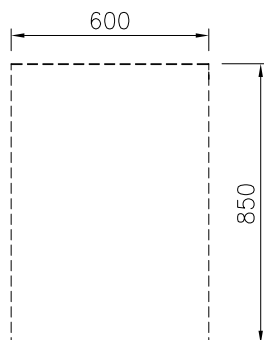

Övriga Tillbehör

- Rostfri frontsockel, 600mm lång, höjd = 200 mm PNC 912632
- Rostfri sidosockel, höger o vänster, installation mot vägg, 850mm djup, höjd = 200 mm PNC 912659
- Rostfri sidosockel, höger o vänster, rygg-mot-rygg, 1700mm djup, höjd = 200 mm PNC 912662
- Rostfri sidopanel (12mm), 850x700mm, höger sida, för enhet med högbakkant PNC 913003
- Rostfri sidopanel (12mm), 850x700mm, vänster sida, för enhet med högbakkant PNC 913004
- Hylla TL80/85/90 en sida +TL80 två sidor skåpbredd 340 PNC 913233
- Sidoförstärkt panel endast i kombination med sidohylla, mot vägginstallationer, höger PNC 913261
- Sidoförstärkt panel endast i kombination med sidohylla, för mot vägginstallation, vänster PNC 913262
- Hyllfixering (gejderstege) PNC 913279
- AVDELNINGSPANEL 850X700MM ROSTFRITT STÅL VÄNSTER/HÖGER PNC 913670
- Rostfri sidopanel 850x700mm, slätsittande, för fristående installation, vänster/höger (skall bara användas vid installation mot något annat) PNC 913686

Front

Sida

Topp

Viktig information

Yttermått, bredd	
588646 (MB1PCAFOOO)	600 mm
Yttermått, djup	850 mm
Yttermått, höjd	450 mm
Skåputrymmets invändiga dimensioner (bredd):	340 mm
Skåputrymmets invändiga dimensioner (höjd):	330 mm
Skåputrymmets invändiga dimensioner (djup):	715 mm
Nettovikt:	23 kg